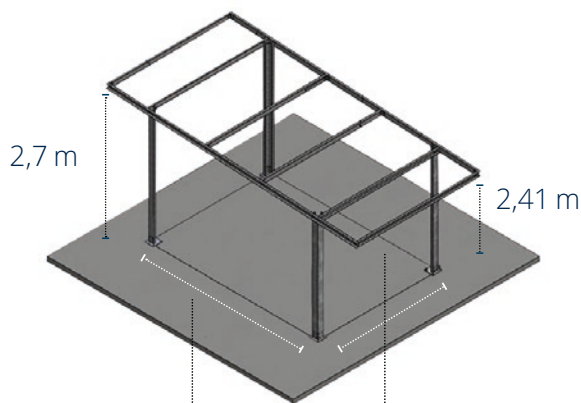

KIT CARPORT

18 et 36 m²

La solution idéale pour vos besoins de parking.

Le kit carport est la solution idéale pour vos besoins de parking. Un système d'assemblage en kit composé d'une structure et d'une toiture, conçus pour s'assembler facilement et en toute sécurité sans outils spécifiques.

APPLICATION

Le Kit carport peut être utilisé comme abri pour vos voitures ou bien pour votre bateau. Le système est conçu pour des particuliers comme pour des professionnels dans le but d'un assemblage facile et rapide. Aucune soudure, aucun perçage n'est nécessaire.

LONGÉVITÉ

Une structure galvanisée (épaisseur 3mm) avec une toiture de tôles prépeintes très résistante à la corrosion

FACILITÉ ET RAPIDITÉ DE MONTAGE

Simple vissage des composants entre eux

ÉCONOMIQUE

Déductible du revenu imposable

FABRICATION 100 % LOCALE

1 place/ 2 place
(entre axe poteau) : 4 m

1 place (entre axe) : 2,8 m
2 place (entre axe) : 5,6 m

BOUTIQUE EN LIGNE
www.boutique.bluescope.nc