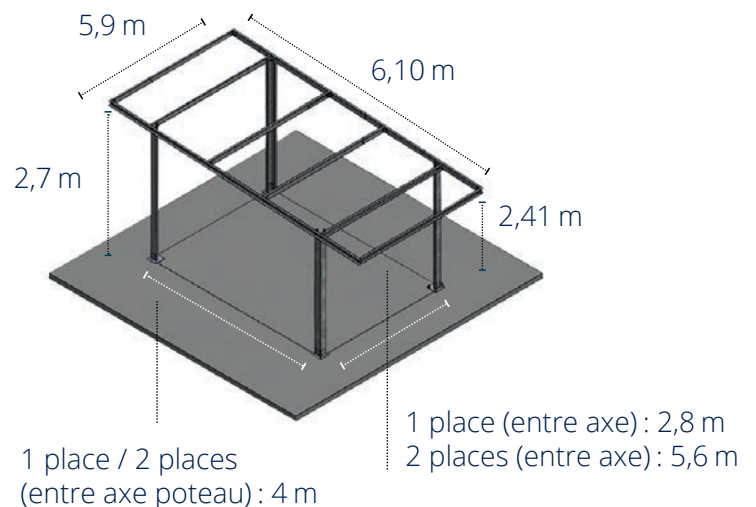

FABRICATION 100% LOCALE

boutique.bluescope.nc

www.bluescopesteelpacific.com

vente@bluescopesteel.com

[Bluescope NC](https://www.facebook.com/bluescope.nc)

Numéro : 28 29 44 | Koné : 47 39 80