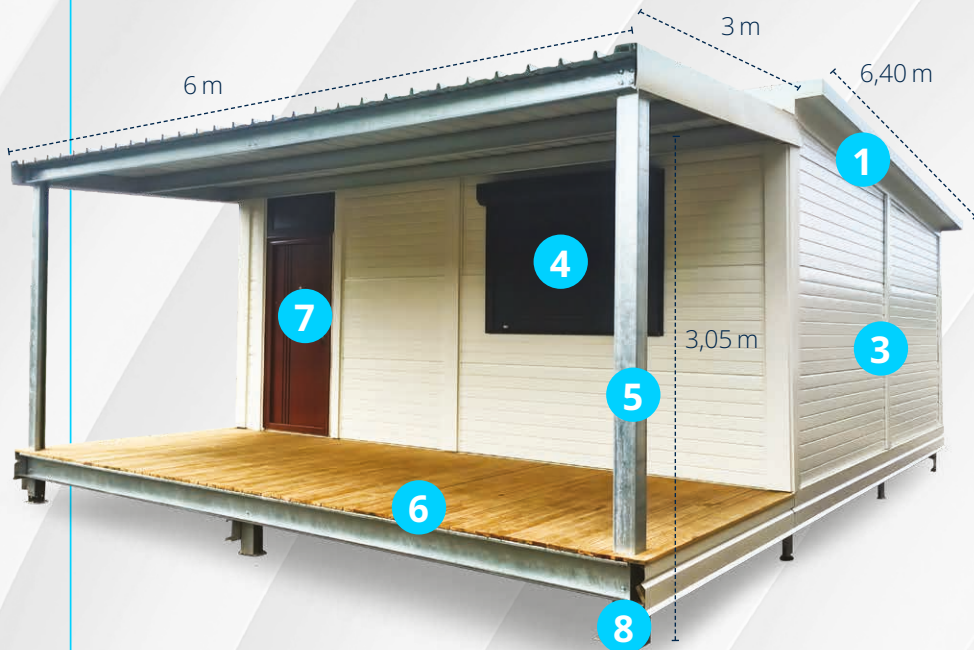

# Kit Bungalow

Se loger durablement !

Vous envisagez d'étendre votre surface habitable mais votre maison ne le permet pas ? Le Kit Bungalow est la solution idéale pour y aménager un studio indépendant, également adaptable à toutes les envies ! Il a l'avantage d'être rapidement mis en œuvre, avec un confort équivalent à une maison traditionnelle grâce à des matériaux de qualité.

- 1 Couverture KL810 ISOTECHNIC (panneaux sandwich 36 m<sup>2</sup>)
- 2 Terrasse en toiture KLIPLOK 18 m<sup>2</sup>
- 3 Mur Isoface (panneaux sandwich)
- 4 2 fenêtres aluminium + 2 volets roulants manuels + 1 jalousie (pour l'option avec cloison)
- 5 Structure métallique galva 3 mm
- 6 Deck composite en terrasse
- 7 Porte en aluminium
- 8 Implantation sur plots béton (à la charge du client)

### EXTÉRIEUR

- Longueur : 6 m
- Largeur : 3 m
- Hauteur point bas : 2,5 m
- Hauteur point haut : 2,65 m
- Surface : 18 m<sup>2</sup>

### EXTÉRIEUR

- Surface : 18 m<sup>2</sup>
- Deck composite