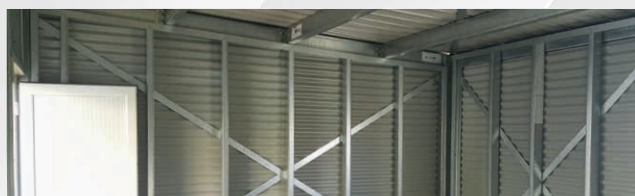

Kit Petit Broussard

L'univers des habitations modulables.

DIMENSIONS

INTÉRIEUR

- Façade : 8,528 m
- Longueur : 5,60 m
- Largueur : 3,90 m
- Hauteur : 2,64 m / 2,44 m
- Surface : 21,60 m²

TERRASSE

- Longueur : 5,85 m
- Largueur : 3 m
- Surface : 17,65 m²