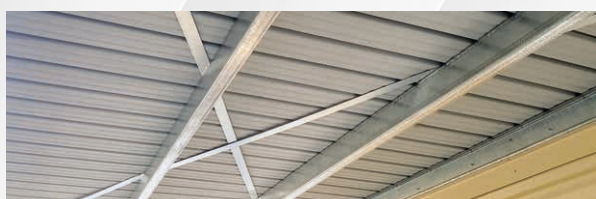

LONGÉVITÉ

Une structure galvanisée, G450 / Z450 avec une forte, résistance à la corrosion. Des tôles prépeintes avec des garanties de revêtement

FACILITÉ ET RAPIDITÉ DE MONTAGE

Assemblage par boulonnage et vissage. Notice de montage fournie

SÉCURITÉ

Étudié pour résister aux vents conformément à la norme anticyclonique en vigueur

FABRICATION 100 % LOCALE

3 COULEURS AU CHOIX

- Blanc
- Permanent green
- Merino

CARACTÉRISTIQUES

- Structure acier galvanisée en 3 mm
- Façade en tôle ondulée prépeinte au fibro-clin
- Toiture en tôle Covermax prépeinte
- Plancher en Vivaboard
- Terrasse en lame de Deck composite
- Porte extérieure en PVC
- Structure de façade en profilé U et C
- Revêtement de sol LINO
- Fenêtre coulissante en PVC avec volet roulant intégré

- Structure en Acier galvanisé G450 Z450
- Ossature principale, épaisseur : 3 mm
- Panneaux de façade en profilé U&C, épaisseur 1,6 mm
- Poids total du kit : 3,7 tonnes

TOITURE 1 PAN

- Surface : 40 m²
- Tôles Covermax