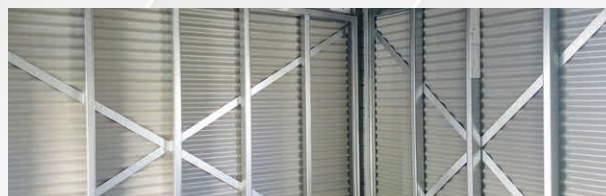

LONGÉVITÉ

Une structure galvanisée, G450 / Z450 avec une forte, résistance à la corrosion. Des tôles prépeintes avec des garanties de revêtement

FACILITÉ ET RAPIDITÉ DE MONTAGE

Assemblage par boulonnage et vissage. Notice de montage fournie

SÉCURITÉ

Étudié pour résister aux vents conformément à la norme anticyclonique en vigueur

FABRICATION 100 % LOCALE

3 COULEURS AU CHOIX

- Blanc
- Permanent green
- Merino

CARACTÉRISTIQUES

- Structure acier galvanisée en 3 mm
- Façade en tôle ondulée prépeinte au fibro-clin
- Toiture en tôle Covermax prépeinte
- Plancher en Vivaboard
- Terrasse en lame de Deck composite
- Porte extérieure en PVC
- Structure de façade en profilé U et C
- Revêtement de sol LINO
- Fenêtre coulissante en PVC avec volet roulant intégré

INTÉRIEUR

- Façade : 8,528 m
- Longueur : 5,60 m
- Largueur : 3,90 m
- Hauteur : 2,64 m / 2,44 m
- Surface : 21,60 m²

TERRASSE

- Longueur : 5,85 m
- Largueur : 3 m
- Surface : 17,65 m²

STRUCTURE MÉTALLIQUE

- Structure en Acier galvanisé G450 Z450
- Ossature principale, épaisseur : 3 mm
- Panneaux de façade en profilé U&C, épaisseur 1,6 mm
- Poids total du kit : 3,7 tonnes

TOITURE 1 PAN

- Surface : 40 m²
- Tôles Covermax